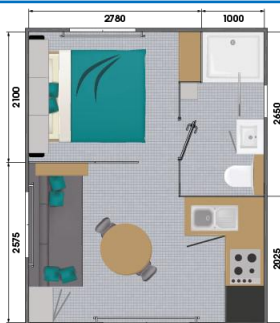

Rénovation intérieure complète en 2021

O'Hara O'PHEA Standard

2 chambres, 4 personnes, 30 m²

- 1 chambre 1 lit 140/190 + rangements + possibilité 1 lit bébé
- 1 chambre avec 2 de lits 80/190 et rangements
- 1 salle d'eau avec douche cabine, lavabo, rangements
1 WC indépendant
- 1 pièce à vivre avec cuisine équipée
- 1 terrasse standard en bois couverte de 11 m²

O'Hara O'PHEA Intégré

Rénovation intérieure complète en 2020

2 chambres, 4 personnes, 26 m²

- 1 chambre avec 1 lit de 140/190 et rangements
- 1 chambre avec 2 lits de 80/190 et rangements
- 1 salle d'eau avec douche cabine, lavabo, rangements
- 1 WC indépendant
- 1 pièce à vivre avec cuisine équipée
- 1 terrasse intégrée en bois semi-couverte de 9 m²

- 1 chambre avec 1 lit de 140/190 ou 160/190 et rangements
- 1 salle d'eau avec douche cabine, lavabo, rangements
- 1 WC indépendant
- 1 pièce à vivre avec cuisine équipée
- 1 terrasse semi couverte en bois de 7 m²

Louisiane BORA (Nouveauté 2021)

1 chambre, 2 personnes, 18 m²

- 1 chambre avec 1 lit de 140/190 avec rangements et penderie
 - 1 salle d'eau avec grande douche cabine 100 x 80, lavabo, rangements et 1 WC
 - 1 pièce à vivre avec cuisine équipée
 - 1 terrasse bois couverte de +/-11 m²
- (pas de lave-vaisselle, ni grand réfrigérateur/congélateur dans le Bora)