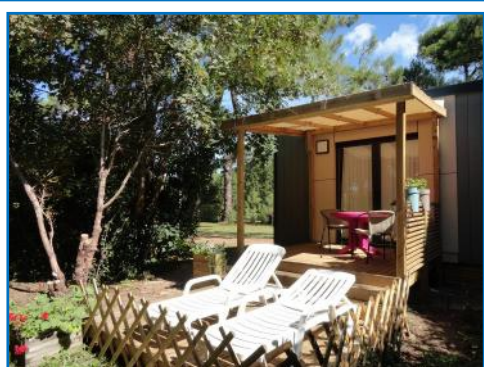

2 chambres, 4 personnes, 41 m²

- 1 chambre avec 1 lit de 160/200, placard, dressing, coiffeuse
- 1 chambre avec 2 lits de 80/190, rangements et penderie
- 1 salle d'eau avec douche spacieuse, vasque, rangements, lave-linge
- 1 WC indépendant
- 1 pièce à vivre, coin repas, coin salon, comptoir, cuisine équipée haut de gamme, réfrigérateur et congélateur, hotte aspirante, four électrique
- 1 terrasse bois couverte orientée sud de 21 m²

(Nouveauté 2020)