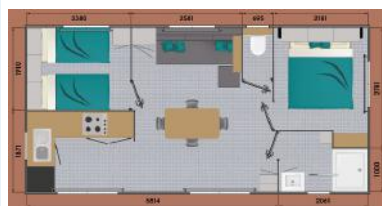

- 1 chambre avec 1 lit de 140/190 ou 160/190 et rangements
- 1 salle d'eau avec douche cabine, lavabo, rangements
- 1 WC indépendant
- 1 pièce à vivre avec cuisine équipée
- 1 terrasse semi couverte en bois de 7 m²

Louisiane BORA (Nouveauté 2021)

1 chambre, 2 personnes, 18 m²

- 1 chambre avec 1 lit de 140/190 avec rangements et penderie
 - 1 salle d'eau avec grande douche cabine 100 x 80, lavabo, rangements et 1 WC
 - 1 pièce à vivre avec cuisine équipée
 - 1 terrasse bois couverte de +/-11 m²
- (pas de lave-vaisselle, ni grand réfrigérateur/congélateur dans le Bora)

(Nouveauté 2021)

Louisiane GRAND LARGE 2

2 chambres, 4 personnes, 30 m²

- 1 chambre avec 1 lit de 140/190 avec rangements et penderie
- 1 chambre avec 2 lits de 80/190 avec rangements et penderie
- 1 salle d'eau avec douche cabine 100 X 80, lavabo, rangements 1 WC indépendant
- 1 pièce à vivre avec cuisine équipée
- 1 terrasse bois semi couverte de 15 m² + solarium