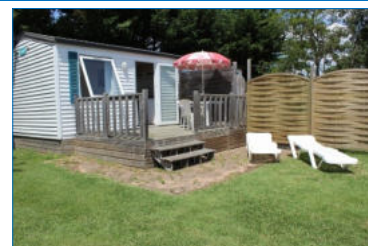

Rénovation intérieure complète en 2021

O'Hara O'PHEA Standard

2 chambres, 4 personnes, 30 m²

- 1 chambre 1 lit 140/190 + rangements + possibilité 1 lit bébé
- 1 chambre avec 2 de lits 80/190 et rangements
- 1 salle d'eau avec douche cabine, lavabo, rangements
  1 WC indépendant
- 1 pièce à vivre avec cuisine équipée
- 1 terrasse standard en bois couverte de 11 m²