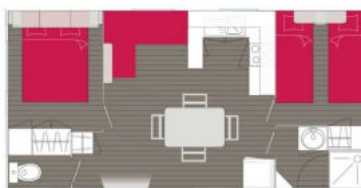

Louisiane FLORES 3

3 chambres, 6 personnes, 36 m²

- 1 chambre avec 1 lit de 160/190 avec rangements et penderie
- 1 chambre avec 1 lit de 140/190 avec rangements et penderie
- 1 chambre avec 2 lits de 80/190 avec rangements et penderie
- 1 salle d'eau avec douche cabine, lavabo, rangements 1 WC indépendant
- 1 pièce à vivre avec cuisine équipée
- 1 terrasse bois semi couverte de 15 m² + solarium de 6 m²

TARIFS DE LOCATION 2021 taxe de séjour non comprise (0,66 € par nuit et par personne de plus de 18 ans)	24/04 au 14/05 18/09 au 02/10		15/05 au 02/07 28/08 au 17/09		03/07 au 09/07 21/08 au 27/08		10/07 au 20/08
	SEMAINE	NUIT minimum 2	SEMAINE	NUIT minimum 2	SEMAINE	SEMAINE	SEMAINE
MOBIL-HOMES « PRIVILÈGE »							
Louisiane BORA 1 chambre, 2 personnes	350 €	70 €	460 €	81 €	585 €		690 €
Louisiane GRAND LARGE 2 chambres, 4 Pers.	425 €	83 €	485 €	92 €	730 €		835 €
Louisiane FLORES 2 chambres, 4/5 personnes	425 €	83 €	485 €	92 €	730 €		835 €
Louisiane FLORES 3 chambres, 6 personnes	490 €	93 €	550 €	102 €	815 €		935 €

Plus de photos sur notre site internet www.camping-puitsdelature.com