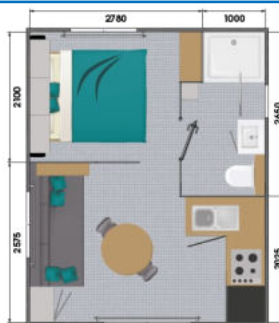

Rénovation intérieure complète en 2021

O'Hara O'PHEA Standard

2 chambres, 4 personnes, 30 m²

- 1 chambre 1 lit 140/190 + rangements + possibilité 1 lit bébé
- 1 chambre avec 2 de lits 80/190 et rangements
- 1 salle d'eau avec douche cabine, lavabo, rangements
1 WC indépendant
- 1 pièce à vivre avec cuisine équipée
- 1 terrasse standard en bois couverte de 11 m²

O'Hara O'PHEA Intégré

Rénovation intérieure complète en 2020

2 chambres, 4 personnes, 26 m²

- 1 chambre avec 1 lit de 140/190 et rangements
- 1 chambre avec 2 lits de 80/190 et rangements
- 1 salle d'eau avec douche cabine, lavabo, rangements
- 1 WC indépendant
- 1 pièce à vivre avec cuisine équipée
- 1 terrasse intégrée en bois semi-couverte de 9 m²

Louisiane BORA (Nouveauté 2021)

1 chambre, 2 personnes, 18 m²

- 1 chambre avec 1 lit de 140/190 et rangements + penderie
 - 1 salle d'eau avec grande douche cabine 100 x 80, lavabo, rangements et 1 WC
 - 1 pièce à vivre avec cuisine équipée
 - 1 terrasse bois couverte de +/-11 m²
- (pas de lave-vaisselle, ni grand réfrigérateur/congélateur dans le Bora)

Louisiane TAOS 2 (Nouveauté 2020)

2 chambres, 2 salles de bains, 4 personnes, 35 m²

- 1 suite parentale avec 1 lit de 160/200, penderie, cabine de douche, meuble vasque, WC suspendu
- 1 chambre avec 2 lits 80/190, penderie, espace bureau dans le couloir
- 1 salle de bain avec cabine de douche, meuble vasque, WC suspendu
- 1 salon séjour avec canapé, chauffeuse pivotante, sellette,
- 1 espace cuisine avec table cuisson 4 feux gaz, hotte, micro-ondes grill, réfrigérateur 2 portes, banc, rangements
- 1 terrasse 21 m² couverte + solarium