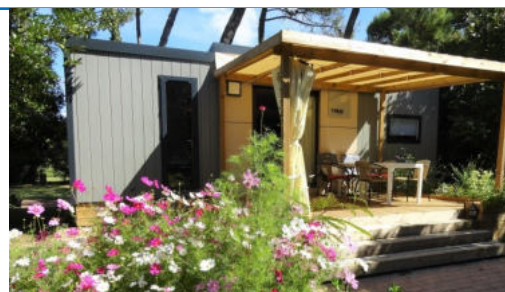

Louisiane TAOS 2 (Nouveauté 2020)

2 chambres, 2 salles de bains, 4 personnes, 35 m²

- 1 suite parentale avec 1 lit de 160/200, penderie, cabine de douche, meuble vasque, WC suspendu
- 1 chambre avec 2 lits 80/190, penderie, espace bureau dans le couloir
- 1 salle de bain avec cabine de douche, meuble vasque, WC suspendu
- 1 salon séjour avec canapé, chauffeuse pivotante, sellette,
- 1 espace cuisine avec table cuisson 4 feux gaz, hotte, micro-ondes grill, réfrigérateur 2 portes, banc, rangements
- 1 terrasse 21 m² couverte + solarium