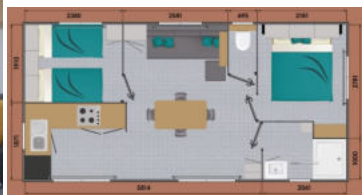

Louisiane BORA (Nouveauté 2021)

1 chambre, 2 personnes, 18 m²

- 1 chambre avec 1 lit de 140/190 et rangements + penderie
 - 1 salle d'eau avec grande douche cabine 100 x 80, lavabo, rangements et 1 WC
 - 1 pièce à vivre avec cuisine équipée
 - 1 terrasse bois couverte de +/-11 m²
- (pas de lave-vaisselle, ni grand réfrigérateur/congélateur dans le Bora)

(Nouveauté 2021)

Louisiane GRAND LARGE 2

2 chambres, 4 personnes, 30 m²

- 1 chambre avec 1 lit de 140/190 avec rangements et penderie
- 1 chambre avec 2 lits de 80/190 avec rangements et penderie
- 1 salle d'eau avec douche cabine 100 X 80, lavabo, rangements 1 WC indépendant
- 1 pièce à vivre avec cuisine équipée
- 1 terrasse bois semi couverte de 15 m² + solarium