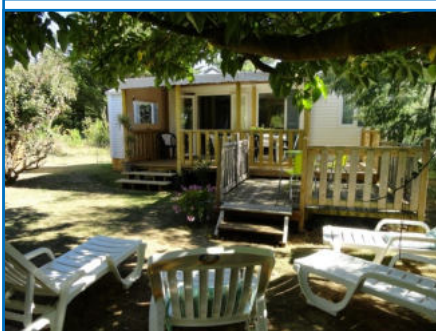

Louisiane FLORES 3

3 chambres, 6 personnes, 36 m²

- 1 chambre avec 1 lit de 160/190 avec rangements et penderie
- 1 chambre avec 1 lit de 140/190 avec rangements et penderie
- 1 chambre avec 2 lits de 80/190 avec rangements et penderie
- 1 salle d'eau avec douche cabine, lavabo, rangements 1 WC indépendant
- 1 pièce à vivre avec cuisine équipée
- 1 terrasse bois semi couverte de 15 m² + solarium de 6 m²

TARIFS DE LOCATION 2021 taxe de séjour non comprise (0,66 € par nuit et par personne de plus de 18 ans)	24/04 au 14/05 18/09 au 02/10		15/05 au 02/07 28/08 au 17/09		03/07 au 09/07 21/08 au 27/08		10/07 au 20/08
	SEMAINE	NUIT minimum 2	SEMAINE	NUIT minimum 2	SEMAINE	SEMAINE	SEMAINE
MOBIL-HOMES « PRIVILÈGE »							
Louisiane BORA 1 chambre, 2 personnes	350 €	70 €	460 €	81 €	585 €		690 €
Louisiane GRAND LARGE 2 chambres, 4 Pers.	425 €	83 €	485 €	92 €	730 €		835 €
Louisiane FLORES 2 chambres, 4/5 personnes	425 €	83 €	485 €	92 €	730 €		835 €
Louisiane FLORES 3 chambres, 6 personnes	490 €	93 €	550 €	102 €	815 €		935 €

Plus de photos sur notre site internet www.camping-puitsdelature.com